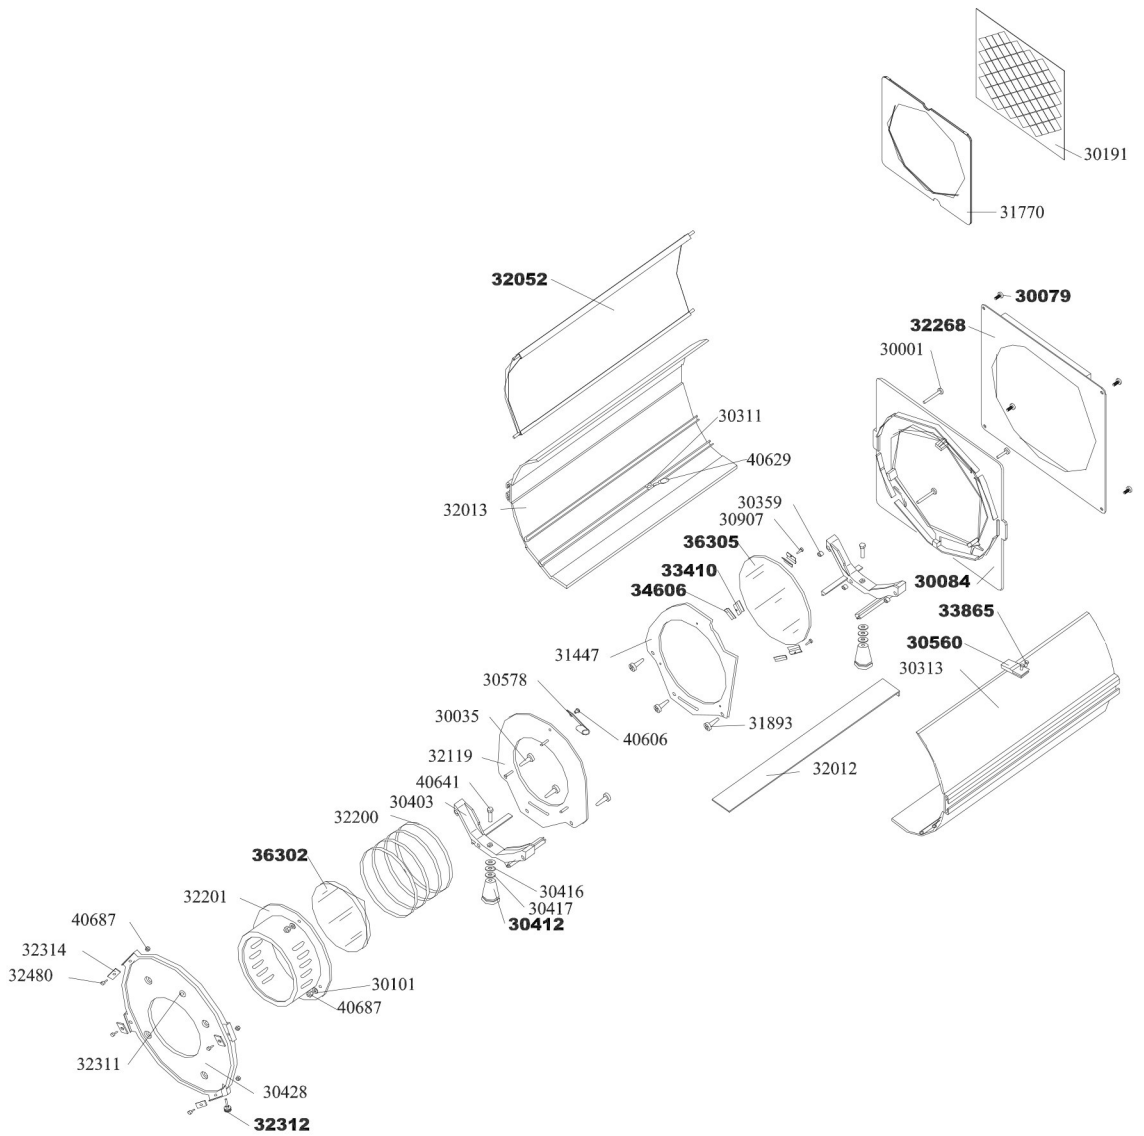

# Backpart common to 1 kW D/105 profiles

 **lightspares**  
order spare parts online  
at [www.lightspares.com](http://www.lightspares.com)

# DS105

 **lightspares**  
order spare parts online  
at [www.lightspares.com](http://www.lightspares.com)