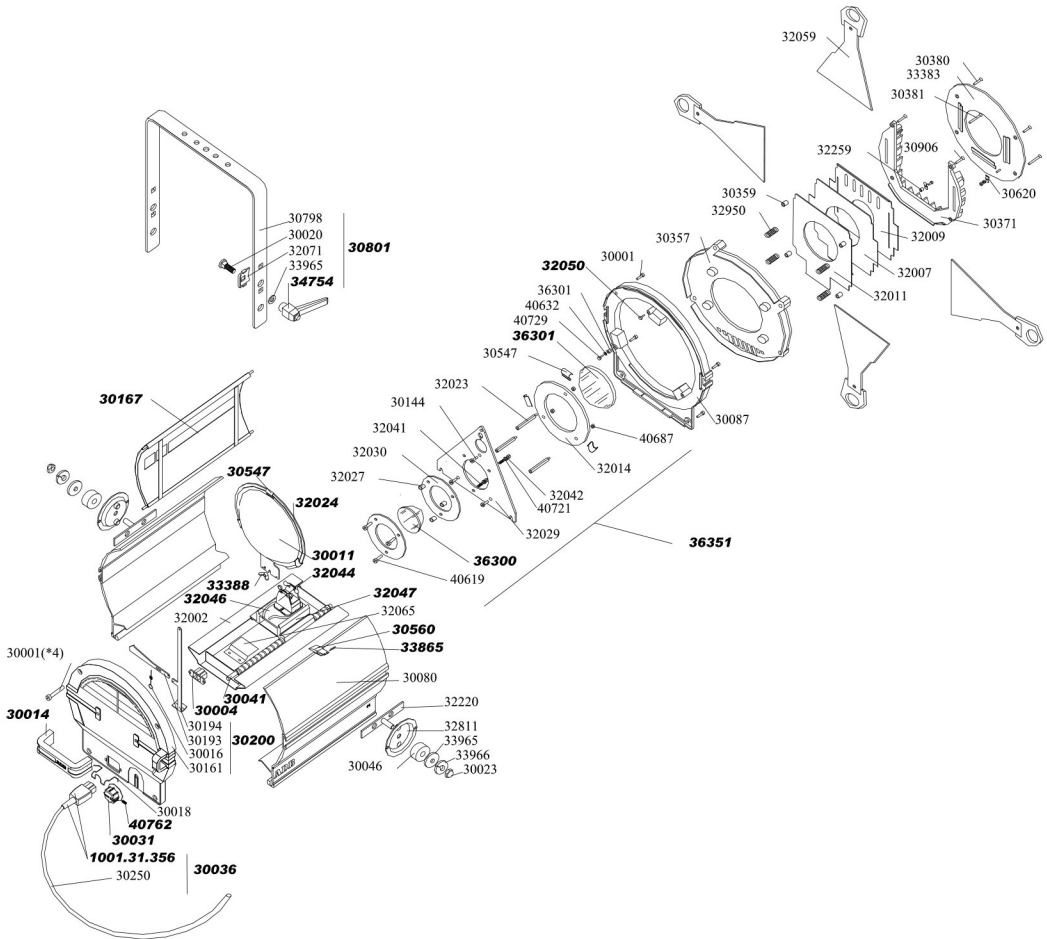

# Backpart common to 1 kW D/105 profiles

 **lightspares**  
order spare parts online  
at [www.lightspares.com](http://www.lightspares.com)

# DS105

 **lightspares**  
order spare parts online  
at [www.lightspares.com](http://www.lightspares.com)